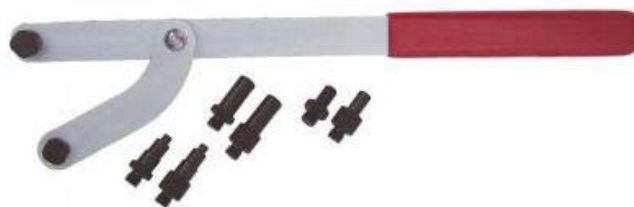

Mothållsnyckel Universal

Låsverktyg för kammasselhjul
med utbytbara käftar

AST-4844